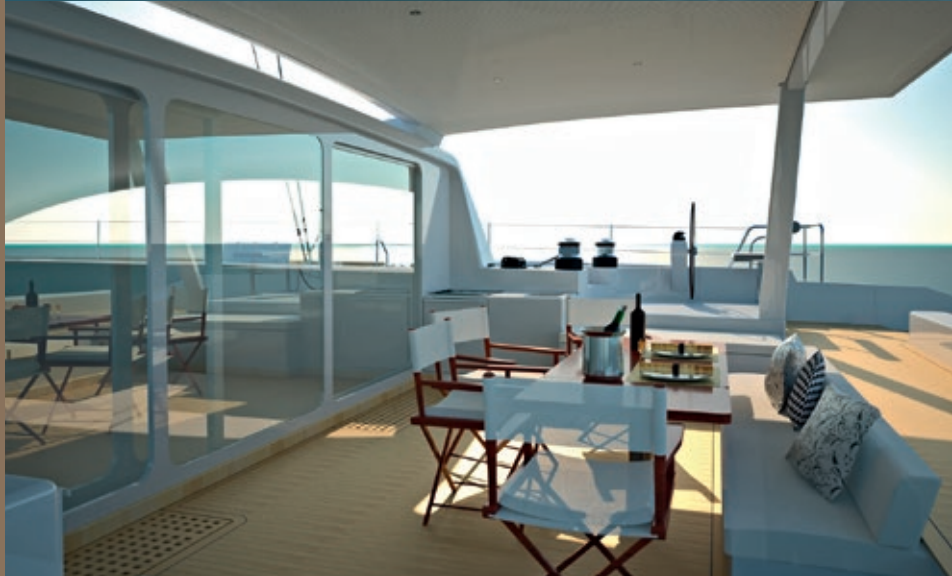

Van Peteghem - Lauriot Prévost 80'